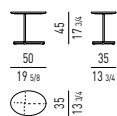

Finitions plateau :

- marbre Arabescato Purple brillant, épaisseur 20 mm, arrondi ;
- marbre Sahara Noir brillant, épaisseur 20 mm, arrondi ;
- marbre Rosso Levanto brillant, épaisseur 20 mm, arrondi ;

Base : en métal satiné et peint couleur Bronze*, à section carrée 20x20 mm et base en croisillons à section rectangulaire 25x6 mm. Patins glisseurs en Hytrel® (caoutchouc souple anti-rayure).

*Le satinage étant artisanal, la base de la petite table peut présenter de légers dégradés de couleur.