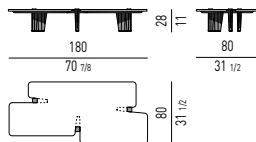

SOLO PER FORMA CIRCOLARE
ONLY FOR ROUND SHAPE

FINITURA GAMBE LEGS FINISH

LEGNO | WOOD

FINITURA PIASTRA PLATE FINISH

METALLO | METAL

FINITURA CASSETTIERA SCRITTOIO DESK CHEST-OF-DRAWERS FINISH

LEGNO | WOOD

Minotti