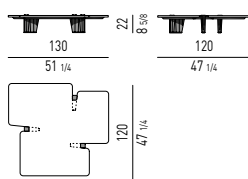

SOLO PER FORMA CIRCOLARE
ONLY FOR ROUND SHAPE

FINITURA GAMBE LEGS FINISH

LEGNO | WOOD

FINITURA PIASTRA PLATE FINISH

METALLO | METAL

FINITURA CASSETTIERA SCRITTOIO DESK CHEST-OF-DRAWERS FINISH

LEGNO | WOOD

Minotti