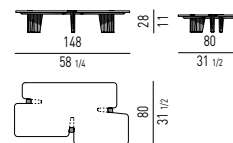

SOLO PER FORMA CIRCOLARE
ONLY FOR ROUND SHAPE

FINITURA GAMBE LEGS FINISH

LEGNO | WOOD

FINITURA PIASTRA PLATE FINISH

METALLO | METAL

FINITURA CASSETTIERA SCRITTOIO DESK CHEST-OF-DRAWERS FINISH

LEGNO | WOOD

Minotti