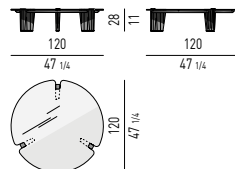

SOLO PER FORMA CIRCOLARE
ONLY FOR ROUND SHAPE

FINITURA GAMBE LEGS FINISH

LEGNO | WOOD

FINITURA PIASTRA PLATE FINISH

METALLO | METAL

FINITURA CASSETTIERA SCRITTOIO DESK CHEST-OF-DRAWERS FINISH

LEGNO | WOOD

Minotti