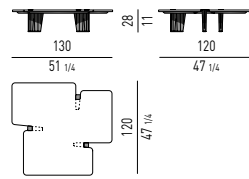

SOLO PER FORMA CIRCOLARE
ONLY FOR ROUND SHAPE

FINITURA GAMBE LEGS FINISH

LEGNO | WOOD

FINITURA PIASTRA PLATE FINISH

METALLO | METAL

FINITURA CASSETTIERA SCRITTOIO DESK CHEST-OF-DRAWERS FINISH

LEGNO | WOOD

Minotti