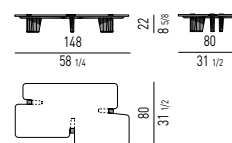

SOLO PER FORMA CIRCOLARE
ONLY FOR ROUND SHAPE

FINITURA GAMBE LEGS FINISH

LEGNO | WOOD

FINITURA PIASTRA PLATE FINISH

METALLO | METAL

FINITURA CASSETTIERA SCRITTOIO DESK CHEST-OF-DRAWERS FINISH

LEGNO | WOOD

Minotti