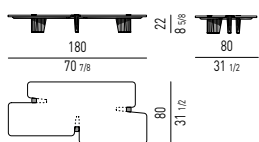

SOLO PER FORMA CIRCOLARE
ONLY FOR ROUND SHAPE

FINITURA GAMBE LEGS FINISH

LEGNO | WOOD

FINITURA PIASTRA PLATE FINISH

METALLO | METAL

FINITURA CASSETTIERA SCRITTOIO DESK CHEST-OF-DRAWERS FINISH

LEGNO | WOOD

Minotti