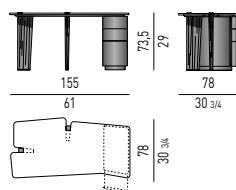

SCRITTOIO | DESK

Disponibile solo con piano vetro e sucupira
Available only with top in glass and sucupira

Disponibile solo con piano laccato e sucupira
Available only with lacquered and sucupira top