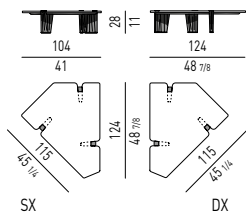

SOLO PER FORMA CIRCOLARE
ONLY FOR ROUND SHAPE

FINITURA GAMBE LEGS FINISH

LEGNO | WOOD

FINITURA PIASTRA PLATE FINISH

METALLO | METAL

FINITURA CASSETTIERA SCRITTOIO DESK CHEST-OF-DRAWERS FINISH

LEGNO | WOOD

Minotti